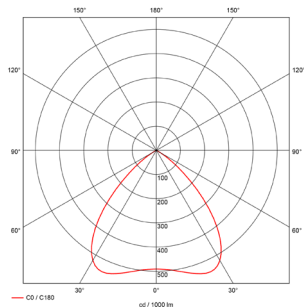

D/DI xH [mm]	Abdeckung	Leistung [W]	Lichtstrom [lm]	Lichtfarbe [K]	Artikelnummer
195/180/156*	DIFFUSOR	10	1140	3000	K-PX1487050
195/180/156*	DIFFUSOR	10	1160	4000	K-PX1487057
195/180/156*	DIFFUSOR	15	1560	3000	K-PX1487064
195/180/156*	DIFFUSOR	15	1590	4000	K-PX1487071
235/220/156	DIFFUSOR	15	1620	3000	K-PX1487001
235/220/156	DIFFUSOR	15	1660	4000	K-PX1487008
235/220/160*	DIFFUSOR	19	2060	3000	K-PX1487015
235/220/160*	DIFFUSOR	19	2090	4000	K-PX1487022
235/220/160*	DIFFUSOR	28	2780	3000	K-PX1487029
235/220/160*	DIFFUSOR	28	2830	4000	K-PX1487036

Höhe: optional Netzteil in separater Box

* 102mm

** 110mm

Zubehör:

RAL - Farbe	auf Anfrage
EVG DALI	auf Anfrage

Technische Änderungen vorbehalten